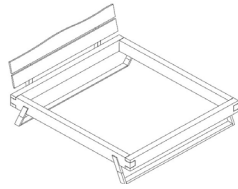

## Bettenserie BE-0276

- erhältlich in der Ausführung Wildeiche massiv geölt und Wildbuche massiv geölt - Füße mit Edelstahloptik
- erhältlich in der Ausführung Wildeiche massiv geölt - Füße mit Alteisenoptik
- Kopfteil echte Baumkante 2-teilig
- Balkenstärke ca. 16x9cm
- Füße: Höhe ~25cm Rahmen: Höhe ~16cm
- Kopfteil: Höhe ~45cm Einlegetiefe: ~11cm
- Betten zerlegt ohne Lattenrost
- LKW-Menge 120 Stück

### Bezeichnung

B / H / T (in mm)  
Volumen / Gesamtgewicht  
Aufbau: