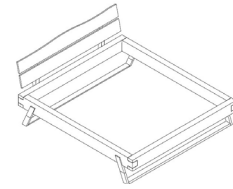

## Bettenserie BE-0276

- erhältlich in der Ausführung Wildeiche massiv geölt und Wildbuche massiv geölt - Füße mit Edelstahloptik
- erhältlich in der Ausführung Wildeiche massiv geölt - Füße mit Alteisenoptik
- Kopfteil echte Baumkante 2-teilig
- Balkenstärke ca. 16x9cm
- Füße: Höhe ~25cm Rahmen: Höhe ~16cm
- Kopfteil: Höhe ~45cm Einlegetiefe: ~11cm
- Betten zerlegt ohne Lattenrost
- LKW-Menge 120 Stück

### Bezeichnung

B / H / T (in mm)  
Volumen / Gesamtgewicht  
Aufbau: